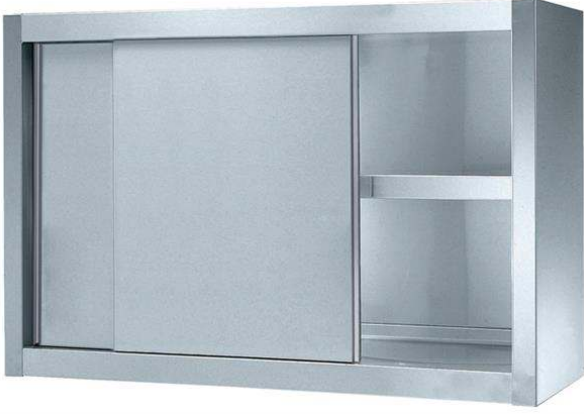

**Electrolux**  
PROFESSIONAL

**Premium Serisi Tezgah-Evyeler  
1000 mm 2 Kayar Kapılı Duvar  
Dolabı**

SIRA # \_\_\_\_\_

MODEL # \_\_\_\_\_

ADI # \_\_\_\_\_

SIS # \_\_\_\_\_

AIA # \_\_\_\_\_

133118 (PS1000EN)

Duvar dolabı, 1 rafli, 2 kayar kapılı - 1000 mm

### Konstruksiyon

- Duvar rafının ergonomik kulpları ve üç farklı yükseklikte monte edilebilen ara rafı vardır.
- Sadece 2 kapı kullanılarak dolabın içindeki her noktaya kolayca ulaşılır.
- İçteki paslanmaz çelik, kaynaklı karkas yapı, konstruksiyonu çok güçlendirir ve dayanıklı kılar.
- Ses söndürücü güçlü, kayar kapılar ön çerçeveye aynı hizadadır.
- 10 mm yarıçaplı köşeli ve 13 mm derinlikte 100 mm yükseklikte sırt.
- En yüksek hijyen standartlarını karşılayan paslanmaz çelik Scotch Brite kaplama.
- Tamamen AISI 304 paslanmaz çelikten yapılmış ağır hizmet tipi konstrüksiyon maksimum dayanıklılık sağlar.