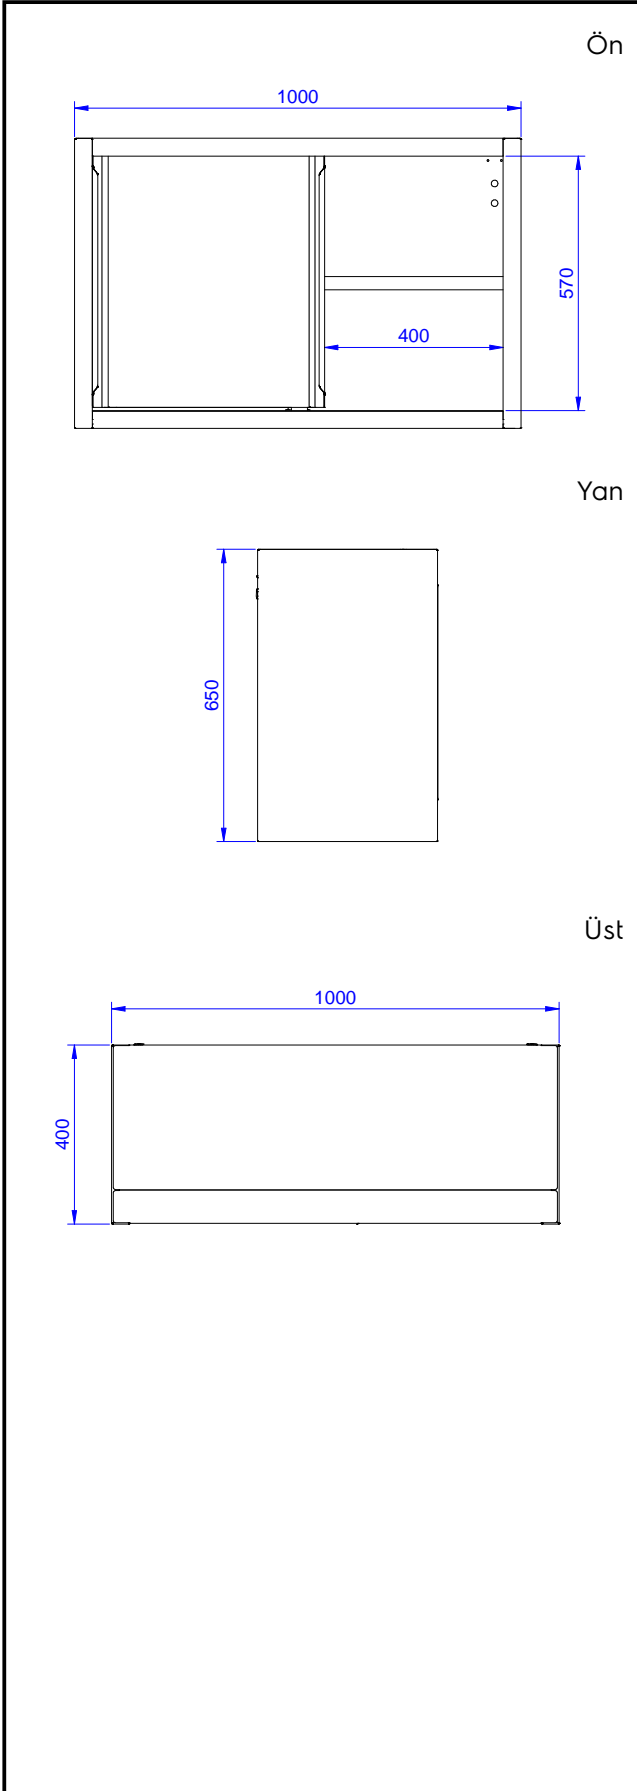

Duvar dolabı, 1 rafli, 2 kayar kapılı - 1000 mm

### Konstruksiyon

- Duvar rafının ergonomik kulpları ve üç farklı yükseklikte monte edilebilen ara rafı vardır.
- Sadece 2 kapı kullanılarak dolabın içindeki her noktaya kolayca ulaşılır.
- İçteki paslanmaz çelik, kaynaklı karkas yapı, konstruksiyonu çok güçlendirir ve dayanıklı kılar.
- Ses söndürücü güçlü, kayar kapılar ön çerçeveye aynı hizadadır.
- 10 mm yarıçaplı köşeli ve 13 mm derinlikte 100 mm yükseklikte sırt.
- En yüksek hijyen standartlarını karşılayan paslanmaz çelik Scotch Brite kaplama.
- Tamamen AISI 304 paslanmaz çelikten yapılmış ağır hizmet tipi konstrüksiyon maksimum dayanıklılık sağlar.

Experience the Excellence  
www.electroluxprofessional.com  
professional@electroluxprofessional.com

**Temel bilgiler:**

Dolap genişliği: 133118 (PS1000EN)	988 mm
Dolap derinliği:	333 mm
Dolap yüksekliği:	570 mm
Kapı adedi:	2
Dış boyutlar, Genişlik:	1000 mm
Dış boyutlar, Derinlik:	400 mm
Dış boyutlar, Yükseklik:	650 mm
Net ağırlık:	18 kg